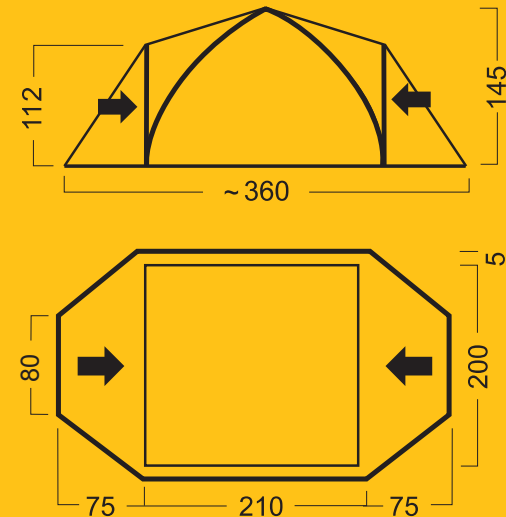

marabut®

SKAUT

INSTRUKCJA OBSŁUGI NAMIOTU

KOLOR: 

DANE TECHNICZNE:

Tropik:	poliester rip-stop PU „UV Resistant” (3000 mm H ₂ O)
Sypialnia:	poliamid
Podłoga:	tkanina PE (10 000 mm H ₂ O)
Stelaż:	włókno szklane \varnothing 8,5 mm
Szwy:	wszystkie podklejane
Ilość osób:	3
Waga:	waga min./max. 5,2 kg. / 5,9 kg.
Waga min. =	namiot ze stelażem
Waga max. =	namiot z dodatkowym wyposażeniem, takim jak szpilki, odcigi, rękaw łącznikowy FLEXTENT, opakowanie, instrukcja, gwarancja.
Wymiary:	360 x 210 x 145 cm (zewnętrzny) 200 x 200 cm (wymiar sypialni)

WYMIARY NAMIOTU:

SKAUT

INSTRUKCJA OBSŁUGI NAMIOTU

SPOSÓB ROZSTAWIANIA NAMIOTU

- Rozłożyć namiot na ziemi, niekoniecznie w miejscu, w którym ma być rozstawiony. Nie mocować szpilkami do podłoża! Zasunąć zamki.
- Zmontowane pałaki stelaża wsunąć w rękaw tropiku (**fot. 1.**)
- Tulejkę kończącą górny pałąk stelaża nałożyć na bolec znajdujący się na koluszkach przy narożniku podłogi - (**fot. 2.**) Napinając górny pałąk zamocować drugą końcówkę w przeciwległym narożniku. Analogicznie zamocować pozostały pałąk stelaża.
- Wolnym końcem taśmy przy klamrach zatraskowych wyregulować napięcie tropiku (**fot. 2.**) strzałką.
- Tak przygotowany namiot ustawić w wybranym miejscu. Napiąć podłogę i przymocować szpilkami przez taśmę w narożach, ustabilizować namiot odciągami.