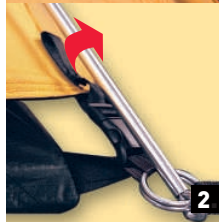

WYMIARY NAMIOTU:

SKAUT

INSTRUKCJA OBSŁUGI NAMIOTU

SPOSÓB ROZSTAWIANIA NAMIOTU

- Rozłożyć namiot na ziemi, niekoniecznie w miejscu, w którym ma być rozstawiony. Nie mocować szpilkami do podłoża! Zasunąć zamki.
- Zmontowane pałaki stelaża wsunąć w rękaw tropiku (**fot. 1.**)
- Tulejkę kończącą górny pałąk stelaża nałożyć na bolec znajdujący się na koluszkach przy narożniku podłogi - (**fot. 2.**) Napinając górny pałąk zamocować drugą końcówkę w przeciwległym narożniku. Analogicznie zamocować pozostały pałąk stelaża.
- Wolnym końcem taśmy przy klamrach zatraskowych wyregulować napięcie tropiku (**fot. 2.**) strzałką.
- Tak przygotowany namiot ustawić w wybranym miejscu. Napiąć podłogę i przymocować szpilkami przez taśmę w narożach, ustabilizować namiot odciągami.

CZĘŚCI SKŁADOWE:

- tropik i sypialnia (zintegrowane) ■ stelaż (4 pałaki) ■ szpilki (16)
- odciąg (6) ■ pokrowiec ■ instrukcja ■ gwarancja

WYPOSAŻENIE DODATKOWE

- rękaw łącznikowy do systemu FLEXTENT

SYSTEM NAMIOTÓW ŁĄCZONYCH - FLEXTENT