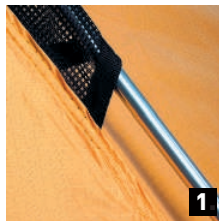

marabut®

SKAUT

INSTRUKCJA OBSŁUGI NAMIOTU

KOLOR: 

DANE TECHNICZNE:

Tropik:	poliester rip-stop PU „UV Resistant” (3000 mm H ₂ O)
Sypialnia:	poliamid
Podłoga:	tkanina PE (10 000 mm H ₂ O)
Stelaż:	włókno szklane \varnothing 8,5 mm
Szwy:	wszystkie podklejane
Ilość osób:	3
Waga:	waga min./max. 5,2 kg. / 5,9 kg.
Waga min. =	namiot ze stelażem
Waga max. =	namiot z dodatkowym wyposażeniem, takim jak szpilki, odcigi, rękaw łącznikowy FLEXTENT, opakowanie, instrukcja, gwarancja.
Wymiary:	360 x 210 x 145 cm (zewnętrzny) 200 x 200 cm (wymiar sypialni)

WYMIARY NAMIOTU:

SKAUT

INSTRUKCJA OBSŁUGI NAMIOTU

SPOSÓB ROZSTAWIANIA NAMIOTU

- Rozłożyć namiot na ziemi, niekoniecznie w miejscu, w którym ma być rozstawiony. Nie mocować szpilkami do podłoża! Zasunąć zamki.
- Zmontowane pałaki stelaża wsunąć w rękaw tropiku (**fot. 1.**)
- Tulejkę kończącą górny pałąk stelaża nałożyć na bolec znajdujący się na koluszkach przy narożniku podłogi - (**fot. 2.**) Napinając górny pałąk zamocować drugą końcówkę w przeciwległym narożniku. Analogicznie zamocować pozostały pałąk stelaża.
- Wolnym końcem taśmy przy klamrach zatraskowych wyregulować napięcie tropiku (**fot. 2.**) strzałką.
- Tak przygotowany namiot ustawić w wybranym miejscu. Napiąć podłogę i przymocować szpilkami przez taśmę w narożach, ustabilizować namiot odciągami.

CZĘŚCI SKŁADOWE:

- tropik i sypialnia (zintegrowane) ■ stelaż (4 pałaki) ■ szpilki (16)
- odciąg (6) ■ pokrowiec ■ instrukcja ■ gwarancja

WYPOSAŻENIE DODATKOWE

- rękaw łącznikowy do systemu FLEXTENT

SYSTEM NAMIOTÓW ŁĄCZONYCH - FLEXTENT