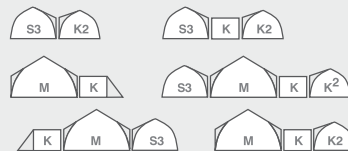

SYSTEM NAMIOTÓW ŁĄCZONYCH - FLEXTENT

Kolekcja FLEXTENT, czyli system namiotów łączonych, to doskonała propozycja dla zorganizowanych grup turystycznych, militarnych czy drużyn harcerskich. Namioty FlexTent można łączyć ze sobą na wiele różnych sposobów, tworząc nawet całe „namiotowe miasteczka”. Każdy namiot może być oczywiście użytkowany osobno, jako niezależny.

Warianty łączenia namiotów MARABUT
M Mesa / K Koja / K2 Kajuta2 / S3 Skaut